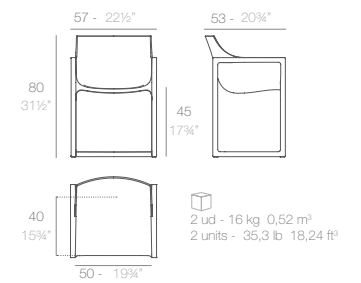

WALL-STREET armchair.

	Price per unit Precio unidad
Basic. Básico.	- 65006
Lacquered. Lacado.	- 65006F
Cushion. Acolchado. (Draion)	- 65006DCO
Cushion. Acolchado. (Nautic)	- 65006CO
Cushion. Acolchado. (Silvertex, Crevin, Savane, Heritage)	- 65006CCO

Stackable Apilable

Color swatches: WHITE, BLACK, ECRU, RED, BRONZE, PICKLE, GRAY, ANTHRACITE, CRISTAL, AMBAR, FUMÉ.