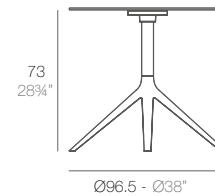

## MARI-SOL table base 96,5cm h: 73 cm

Ø96,5x73 cm - Ø37¼"x28¾"

4 ud - 30,8 kg 0,57 m<sup>3</sup> - 67,88 lb 20,31 ft<sup>3</sup>

65035

65035V