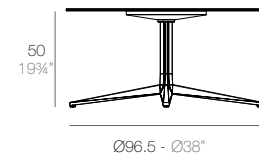

FAZ table bases

Fijo Fixed
Abatible Collapsable top
Fijo para vidrio Fixed for glass

Tableros disponibles Available table tops

FAZ table base 96,5cm h: 50 cm

Ø96,5x50 cm - Ø37¼"x19¼"

54143

54143V

4 ud - 29,6 kg 0,57 m³ - 65,30 lb 20,31 ft³

FAZ table base 96,5cm h: 73 cm

Ø96,5x73 cm - Ø37¼"x28¾"

54144

54144V

4 ud - 30,8 kg 0,57 m³ - 67,88 lb 20,31 ft³

FAZ double table base 3-leg.

113x58 cm - 44½"x22¾"

54166

54166T

1 ud - 8,8 kg 0,23 m³ - 19,58 lb 8,34 ft³

FAZ double table base 4-leg.

138x59 cm - 54¼"x23¼"

54167

1 ud - 13 kg 0,22 m³ - 28,72 lb 7,81 ft³

FAZ table tops

tipo de canto - edge's type
A B C

VONDOM

HPL Borde negro HPL Black edge (10mm 0,39")
HPL Full White (12mm 0,47")
HPL Borde negro HPL Black edge (10mm 0,39")
HPL Full White (12mm 0,47")
Vidrio templado Tempered Glass (10mm 0,39")
Sobre DEKTON® DEKTON® Table Top (12mm 0,47")