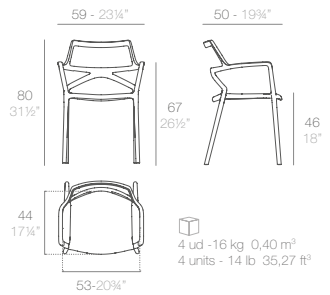

FAZ CLEAR LEGS armchair.

- Basic. Básico. - 54063
- Lacquered. Lacado. - 54063F

- Cushion. Acolchado. (Draon) - 54044DCO
- Cushion. Acolchado. (Nautic) - 54044CO
- Cushion. Acolchado. (Silvertex, Crevin, Savane, Heritage) - 54044CCO