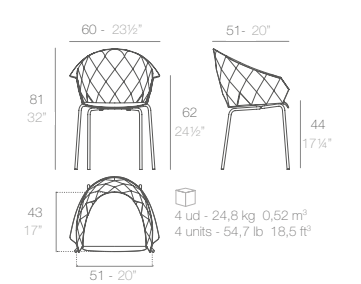

VASES armchair.

	Price per unit Precio unidad
Basic. Básico.	- 47070
Lacquered. Lacado.	- 47070F
Cushion. Acolchado. (Draion)	- 47070DCO
Cushion. Acolchado. (Nautic)	- 47070CO
Cushion. Acolchado. (Silvertex, Crevin, Savane, Heritage)	- 47070CCO

Stackable Apilable 4 max.

Color swatches: WHITE, BLACK, ECRU, RED, BRONZE, PICKLE, GRAY, ANTHRACITE, CRISTAL, AMBAR, FUMÉ.