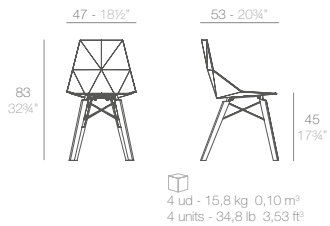

FAZ INOX. LEGS armchair.

- Basic. Básico. - 54045
- Lacquered. Lacado. - 54045F

- Cushion. Acolchado. (Draon) - 54044DCO
- Cushion. Acolchado. (Nautic) - 54044CO
- Cushion. Acolchado. (Silvertex, Crevin, Savane, Heritage) - 54044CCO