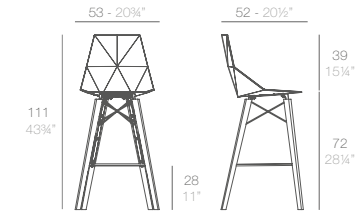

NEW
FAZ WOOD bar stool with arms.

Basic. Básico.	-	54302
Lacquered. Lacado.	-	54302F