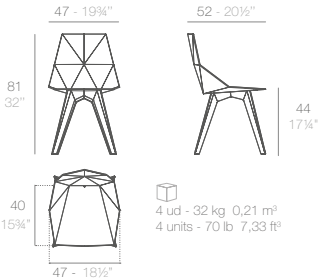

CHAIRS SILLAS

NEW

LOVE mini chair.

- Basic. Básico. - 65043
- Lacquered. Lacado. - 65043F

Price per unit
Precio unidad

Stackable
Apilable

5 max.

FAZ CLEAR LEGS chair.

- Basic. Básico. - 54062
- Lacquered. Lacado. - 54062F

Price per unit
Precio unidad

Stackable
Apilable

VONDOM

DELTA chair with arms.

- Basic. Básico. - 66026
- Lacquered. Lacado. - 66026F

- Cushion. Acolchado. (Draon) - 66026DCO
- Cushion. Acolchado. (Nautic) - 66026CO
- Cushion. Acolchado. (Silvertex, Crevin, Savane, Heritage) - 66026CCO

8 max.

FAZ CLEAR LEGS armchair.

- Basic. Básico. - 54063
- Lacquered. Lacado. - 54063F

- Cushion. Acolchado. (Draon) - 54044DCO
- Cushion. Acolchado. (Nautic) - 54044CO
- Cushion. Acolchado. (Silvertex, Crevin, Savane, Heritage) - 54044CCO

SABINAS armchair.

- Basic. Básico. - 45012
- Lacquered. Lacado. - 45012F

- Cushion. Acolchado. (Draon) - 45012DCO
- Cushion. Acolchado. (Nautic) - 45012CO
- Cushion. Acolchado. (Silvertex, Crevin, Savane, Heritage) - 45012CCO

5 max.

FAZ INOX. LEGS chair.

- Basic. Básico. - 54044
- Lacquered. Lacado. - 54044F

- Cushion. Acolchado. (Draon) - 54044DCO
- Cushion. Acolchado. (Nautic) - 54044CO
- Cushion. Acolchado. (Silvertex, Crevin, Savane, Heritage) - 54044CCO

NEW

FAZ WOOD chair.

- Basic. Básico. - 54295
- Lacquered. Lacado. - 54295F

- Cushion. Acolchado. (Draon) - 54044DCO
- Cushion. Acolchado. (Nautic) - 54044CO
- Cushion. Acolchado. (Silvertex, Crevin, Savane, Heritage) - 54044CCO

Legs
Patas

FAZ INOX. LEGS armchair.

- Basic. Básico. - 54045
- Lacquered. Lacado. - 54045F

- Cushion. Acolchado. (Draon) - 54044DCO
- Cushion. Acolchado. (Nautic) - 54044CO
- Cushion. Acolchado. (Silvertex, Crevin, Savane, Heritage) - 54044CCO

NEW

FAZ WOOD armchair.

- Basic. Básico. - 54294
- Lacquered. Lacado. - 54294F