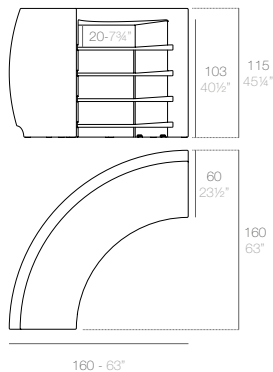

Opcional. Optional.

Set 2 Estantes HPL. 2-HPL Flat Shelf Set.	-	56002E
Cubre Barra Inox. Counter Top - Stainless Steel.	-	56002X
Set 8 ruedas ø40 mm con bloqueo. 8-wheel set with lock.	-	56001B
Bluetooth Sound System Pack 200W	-	54099