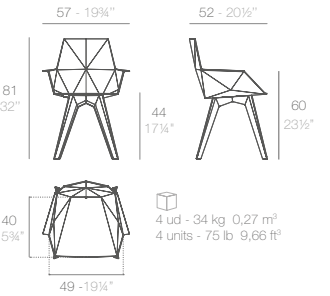

CHAIRS SILLAS

NEW

LOVE mini chair.

- Basic. Básico. - 65043
- Lacquered. Lacado. - 65043F

Price per unit
Precio unidad

Stackable
Apilable

5 max.

FAZ CLEAR LEGS chair.

- Basic. Básico. - 54062
- Lacquered. Lacado. - 54062F

Price per unit
Precio unidad

Stackable
Apilable

VONDOM

DELTA chair with arms.

- Basic. Básico. - 66026
- Lacquered. Lacado. - 66026F

- Cushion. Acolchado. (Draon) - 66026DCO
- Cushion. Acolchado. (Nautic) - 66026CO
- Cushion. Acolchado. (Silvertex, Crevin, Savane, Heritage) - 66026CCO

8 max.

FAZ CLEAR LEGS armchair.

- Basic. Básico. - 54063
- Lacquered. Lacado. - 54063F

- Cushion. Acolchado. (Draon) - 54044DCO
- Cushion. Acolchado. (Nautic) - 54044CO
- Cushion. Acolchado. (Silvertex, Crevin, Savane, Heritage) - 54044CCO

SABINAS armchair.

- Basic. Básico. - 45012
- Lacquered. Lacado. - 45012F

- Cushion. Acolchado. (Draon) - 45012DCO
- Cushion. Acolchado. (Nautic) - 45012CO
- Cushion. Acolchado. (Silvertex, Crevin, Savane, Heritage) - 45012CCO

5 max.

FAZ INOX. LEGS chair.

- Basic. Básico. - 54044
- Lacquered. Lacado. - 54044F

- Cushion. Acolchado. (Draon) - 54044DCO
- Cushion. Acolchado. (Nautic) - 54044CO
- Cushion. Acolchado. (Silvertex, Crevin, Savane, Heritage) - 54044CCO

NEW

FAZ WOOD chair.

- Basic. Básico. - 54295
- Lacquered. Lacado. - 54295F

- Cushion. Acolchado. (Draon) - 54044DCO
- Cushion. Acolchado. (Nautic) - 54044CO
- Cushion. Acolchado. (Silvertex, Crevin, Savane, Heritage) - 54044CCO

Legs
Patas

FAZ INOX. LEGS armchair.

- Basic. Básico. - 54045
- Lacquered. Lacado. - 54045F

- Cushion. Acolchado. (Draon) - 54044DCO
- Cushion. Acolchado. (Nautic) - 54044CO
- Cushion. Acolchado. (Silvertex, Crevin, Savane, Heritage) - 54044CCO

NEW

FAZ WOOD armchair.

- Basic. Básico. - 54294
- Lacquered. Lacado. - 54294F