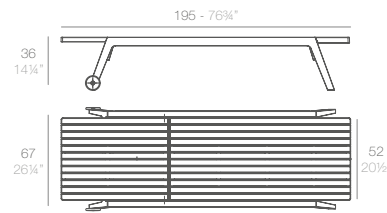

12 ud - 222 kg - 3 m³
12 units - 488 lb - 103 ft³

TABLES MESAS

NEW

SPRITZ sun lounger table.

Price per unit
Precio unidad

56028

Stackable
Apilable

WHITE BLACK ECRU BRONZE MOSTAZA

4 ud - 10,8 kg 0,05 m³
51x51x20 cm
4 units - 23,3 lb 1,73 ft³