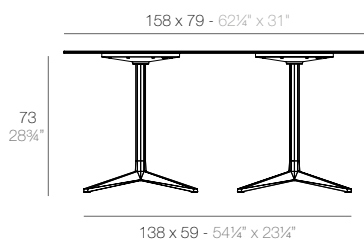

FAZ table bases

Fijo Fixed
Abatible Collapsable top
Fijo para vidrio Fixed for glass

Tableros disponibles Available table tops

FAZ table base 96,5cm h: 50 cm

Ø96,5x50 cm - Ø37¼"x19¼"

54143

54143V

4 ud - 29,6 kg 0,57 m³ - 65,30 lb 20,31 ft³

FAZ table base 96,5cm h: 73 cm

Ø96,5x73 cm - Ø37¼"x28¾"

54144

54144V

4 ud - 30,8 kg 0,57 m³ - 67,88 lb 20,31 ft³

FAZ double table base 3-leg.

113x58 cm - 44½"x22¾"

54166

54166T

1 ud - 8,8 kg 0,23 m³ - 19,58 lb 8,34 ft³

FAZ double table base 4-leg.

138x59 cm - 54¼"x23¼"

54167

1 ud - 13 kg 0,22 m³ - 28,72 lb 7,81 ft³

FAZ table tops

tipo de canto - edge's type
A B C

VONDOM

HPL Borde negro HPL Black edge (10mm 0,39")
HPL Full White (12mm 0,47")
HPL Borde negro HPL Black edge (10mm 0,39")
HPL Full White (12mm 0,47")
Vidrio templado Tempered Glass (10mm 0,39")
Sobre DEKTON® DEKTON® Table Top (12mm 0,47")