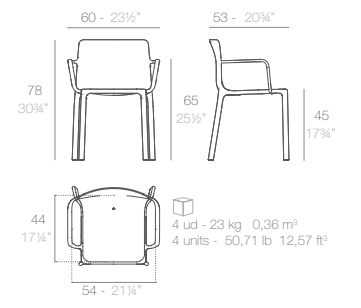

KES chair with arms.

	Price per unit Precio unidad
Basic. Básico.	- 64017
Lacquered. Lacado.	- 64017F
Cushion. Acolchado. (Draion)	- 64017DCO
Cushion. Acolchado. (Nautic)	- 64017CO
Cushion. Acolchado. (Silvertex, Crevin, Savane, Heritage)	- 64017CCO

Stackable Apilable 8 max.

Color swatches: WHITE, BLACK, ECRU, RED, BRONZE, PICKLE, GRAY, ANTHRACITE, CRISTAL, AMBAR, FUMÉ.