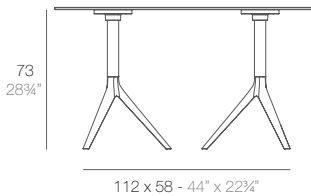

## MARI-SOL double table base 3-leg.

113x58 cm - 44½"x22¾"

1 ud - 9,6 kg 0,11 m<sup>3</sup> - 21,18 lb 4,14 ft<sup>3</sup>

65031

65031T