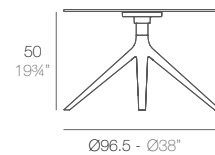

## MARI-SOL table base 96,5cm h: 50 cm

Ø96,5x50 cm - Ø37¼"x19¼"

4 ud - 29,6 kg 0,57 m<sup>3</sup> - 65,30 lb 20,31 ft<sup>3</sup>

65033

65033V