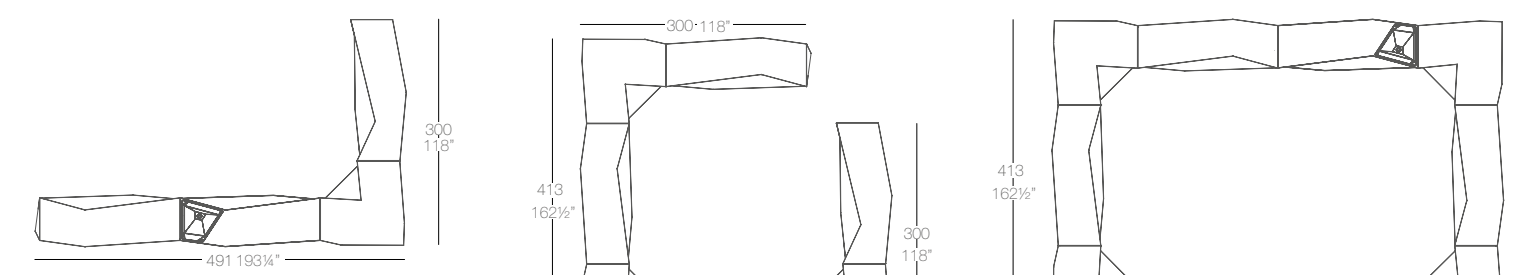

SETTING EXAMPLES - EJEMPLOS DE CONFIGURACIÓN

1. 1 x 54113 Barra Central Counter Bar
   - 1 x 54114 Barra Central Cubitera Counter Ice Bucket
   - 1 x 54112 Barra Esquina Corner Bar
   - 1 x 54111 Barra Lateral Single Bar
2. 2 x 54113 Barra Central Counter Bar
   - 1 x 54114 Barra Central Cubitera Counter Ice Bucket
   - 3 x 54112 Barra Esquina Corner Bar
   - 1 x 54111 Barra Lateral Single Bar
3. 4 x 54113 Barra Central Counter Bar
   - 2 x 54114 Barra Central Cubitera Counter Ice Bucket
   - 4 x 54112 Barra Esquina Corner Bar