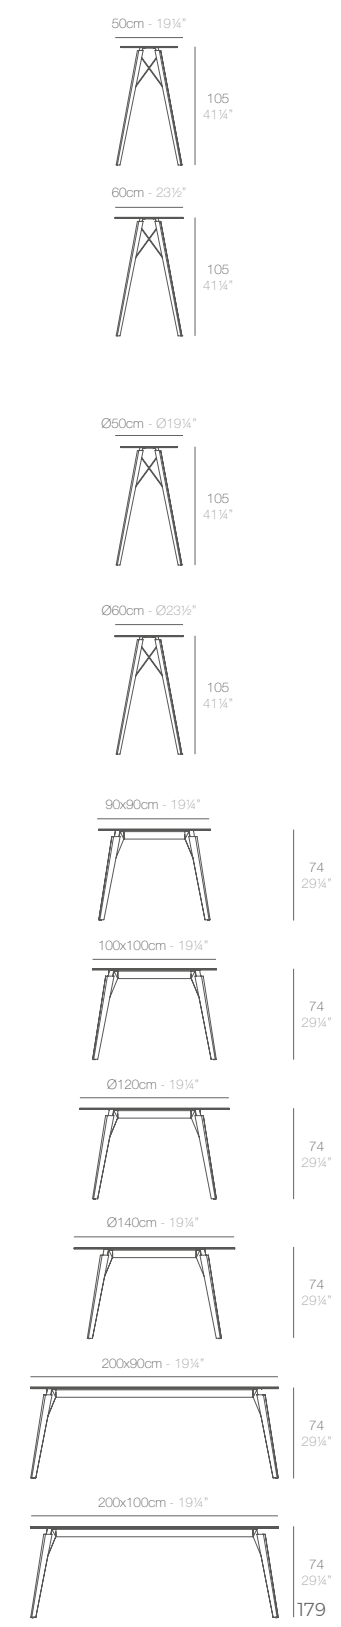

90x90x74 cm 35½"x35½"x29¼" 1 unit	-	54305	54305B	54305M	■ ■	
100x100x74 cm 39¼"x39¼"x29¼" 1 unit	-	54306	54306B	54306M	■ ■	
Ø120x74 cm Ø47½"x29¼" 1 unit	-	54323	54323B	54323M	■ ■	
Ø140x74 cm Ø55"x29¼" 1 unit	-	54324	54324B	54324M	■ ■	
200x90x74 cm 78¾"x35½"x29¼" 1 unit	-	54307	54307B	54307M	■ ■	
200x100x74 cm 78¾"x39¼"x29¼" 1 unit	-	54308	54308B	54308M	■ ■	

VONDOM