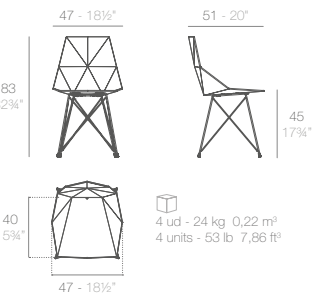

CHAIRS SILLAS

NEW

LOVE mini chair.

- Basic. Básico. - 65043
- Lacquered. Lacado. - 65043F

Price per unit
Precio unidad

Stackable
Apilable

5 max.

FAZ CLEAR LEGS chair.

- Basic. Básico. - 54062
- Lacquered. Lacado. - 54062F

Price per unit
Precio unidad

Stackable
Apilable

VONDOM

DELTA chair with arms.

- Basic. Básico. - 66026
- Lacquered. Lacado. - 66026F

- Cushion. Acolchado. (Draon) - 66026DCO
- Cushion. Acolchado. (Nautic) - 66026CO
- Cushion. Acolchado. (Silvertex, Crevin, Savane, Heritage) - 66026CCO

8 max.

FAZ CLEAR LEGS armchair.

- Basic. Básico. - 54063
- Lacquered. Lacado. - 54063F

- Cushion. Acolchado. (Draon) - 54044DCO
- Cushion. Acolchado. (Nautic) - 54044CO
- Cushion. Acolchado. (Silvertex, Crevin, Savane, Heritage) - 54044CCO

SABINAS armchair.

- Basic. Básico. - 45012
- Lacquered. Lacado. - 45012F

- Cushion. Acolchado. (Draon) - 45012DCO
- Cushion. Acolchado. (Nautic) - 45012CO
- Cushion. Acolchado. (Silvertex, Crevin, Savane, Heritage) - 45012CCO

5 max.

FAZ INOX. LEGS chair.

- Basic. Básico. - 54044
- Lacquered. Lacado. - 54044F

- Cushion. Acolchado. (Draon) - 54044DCO
- Cushion. Acolchado. (Nautic) - 54044CO
- Cushion. Acolchado. (Silvertex, Crevin, Savane, Heritage) - 54044CCO

NEW

FAZ WOOD chair.

- Basic. Básico. - 54295
- Lacquered. Lacado. - 54295F

- Cushion. Acolchado. (Draon) - 54044DCO
- Cushion. Acolchado. (Nautic) - 54044CO
- Cushion. Acolchado. (Silvertex, Crevin, Savane, Heritage) - 54044CCO

Legs
Patas

FAZ INOX. LEGS armchair.

- Basic. Básico. - 54045
- Lacquered. Lacado. - 54045F

- Cushion. Acolchado. (Draon) - 54044DCO
- Cushion. Acolchado. (Nautic) - 54044CO
- Cushion. Acolchado. (Silvertex, Crevin, Savane, Heritage) - 54044CCO

NEW

FAZ WOOD armchair.

- Basic. Básico. - 54294
- Lacquered. Lacado. - 54294F