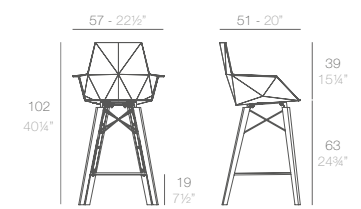

STOOLS TABURETES

Price per unit
Precio unidad

Stackable
Apilable

Seat
Sentada

WHITE BLACK EGRU ANTHRACITA

Legs
Patas

ASH WOOD1
ASH WOOD2

NEW
FAZ WOOD bar stool.

Basic. Básico.	-	54301
Lacquered. Lacado.	-	54301F

NEW
FAZ WOOD bar stool with arms.

Basic. Básico.	-	54302
Lacquered. Lacado.	-	54302F

NEW
FAZ WOOD counter stool.

Basic. Básico.	-	54303
Lacquered. Lacado.	-	54303F

NEW
FAZ WOOD counter stool with arms.

Basic. Básico.	-	54304
Lacquered. Lacado.	-	54304F

VONDOM

SPRITZ
bar stool.

Basic. Básico.	-	56019
Cushion. Acolchado. (Dralon)	-	56019DCO
Cushion. Acolchado. (Nautic)	-	56019CO
Cushion. Acolchado. (Silvertex, Crevin, Savane, Heritage)	-	56019CCO

SPRITZ
counter stool.

Basic. Básico.	-	56020
Cushion. Acolchado. (Dralon)	-	56019DCO
Cushion. Acolchado. (Nautic)	-	56019CO
Cushion. Acolchado. (Silvertex, Crevin, Savane, Heritage)	-	56019CCO

VONDOM

SPRITZ 2 Bar Stools + 1 Bar Table set.

1 x 56018 Mesa Alta. Bar Table	-	56022
2 x 56019 Taburete. Bar Stool. H. 97 cm - 38 1/4"	-	56019
2 ud + 1 ud - 19,2 kg 0,32 m³ - 42,37 lb 11,18 ft³		

SPRITZ 2 Counter Stools + 1 Bar Table set.

1 x 56018 Mesa Alta. Bar Table	-	56021
2 x 56020 Taburete. Counter Stool. H. 87cm - 34 1/4"	-	56020
2 ud + 1 ud - 19,1 kg 0,32 m³ - 42,15 lb 11,18 ft³		

Cushion. Acolchado. (Dralon)	-	56019DCO
Cushion. Acolchado. (Nautic)	-	56019CO
Cushion. Acolchado. (Silvertex, Crevin, Savane, Heritage)	-	56019CCO

Cushion. Acolchado. (Dralon)	-	56019DCO
Cushion. Acolchado. (Nautic)	-	56019CO
Cushion. Acolchado. (Silvertex, Crevin, Savane, Heritage)	-	56019CCO