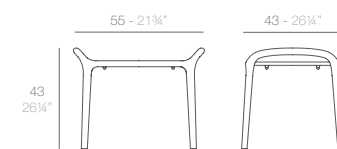

SPRITZ bar table.

56018

Stackable
Apilable