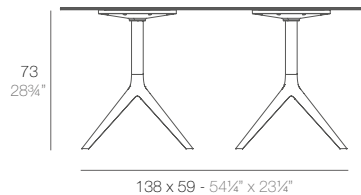

MARI-SOL table bases

Fijo Fixed
Abatible Collapsible top
Fijo para vidrio Fixed for glass

Tableros disponibles Available table tops

MARI-SOL table base 96,5cm h: 50 cm

Ø96,5x50 cm - Ø37¼"x19¼"

4 ud - 29,6 kg 0,57 m³ - 65,30 lb 20,31 ft³

65033

65033V

MARI-SOL table base 96,5cm h: 73 cm

Ø96,5x73 cm - Ø37¼"x28¾"

4 ud - 30,8 kg 0,57 m³ - 67,88 lb 20,31 ft³

65035

65035V

MARI-SOL double table base 3-leg.

113x58 cm - 44½"x22¾"

1 ud - 9,6 kg 0,11 m³ - 21,18 lb 4,14 ft³

65031

65031T

MARI-SOL double table base 4-leg.

138x59 cm - 54¼"x23¼"

1 ud - 13 kg 0,17 m³ - 28,54 lb 6,16 ft³

65032

MARI-SOL table tops

tipo de canto - edge's type
A B C

10mm 0,39"			12mm 0,47"		10mm 0,39"	12mm 0,47"
HPL Borde negro HPL Black edge			HPL Full White		Vidrio templado Tempered Glass	Sobre DEKTON® DEKTON® Table Top