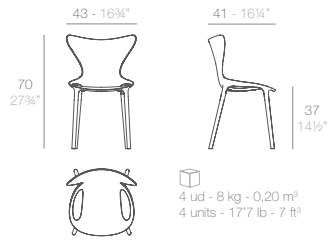

## LOVE mini chair.

- Basic. Básico. - 65043
- Lacquered. Lacado. - 65043F

Price per unit  
Precio unidad

Stackable  
Apilable

5 max.