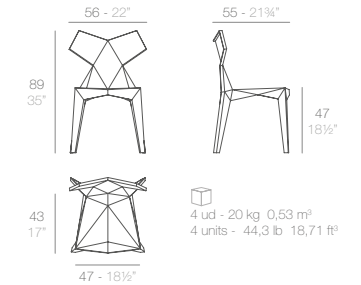

VONDOM

NEW KIMONO chair.

	Price per unit Precio unidad
Basic. Básico.	- 54299
Cushion. Acolchado. (Draion)	- 54299DCO
Cushion. Acolchado. (Nautic)	- 54299CO
Cushion. Acolchado. (Silvertex, Crevin, Savane, Heritage)	- 54299CCO

Stackable Apilable

Color swatches: WHITE, BLACK, ECRU, RED, BRONZE, PICKLE, GRAY, ANTHRACITE, CRISTAL, AMBAR, FUMÉ.