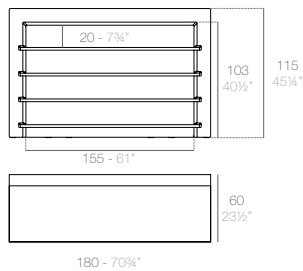

Opcional. Optional.

Set 2 Estantes HPL. 2-HPL Flat Shelf Set.	-	56001E
Cubre Barra Inox. Counter Top - Stainless Steel.	-	56001X
Set 8 ruedas ø40 mm con bloqueo. 8-wheel set with lock.	-	56001B
Bluetooth Sound System Pack 200W	-	54099

FIESTA curved counter.

56002	56002F	56002W	56002L	56002Y	56002D	56002DY