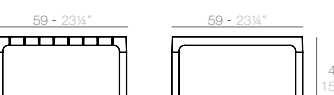

4 ud - 19,6 kg 0,08 m³
65x65x20 cm
4 units - 43 lb 2,9 ft³