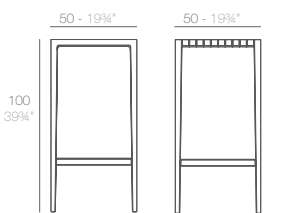

1 ud - 8,5 kg 0,25 m³
1 unit - 18,12 lb 8,83 ft³