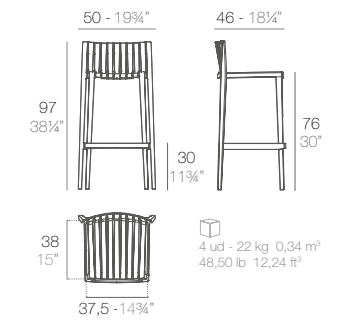

STOOLS TABURETES

Price per unit
Precio unidad

Stackable
Apilable

Seat
Sentada

WHITE BLACK EGRU ANTHRACITA

Legs
Patas

ASH WOOD1
ASH WOOD2

NEW
FAZ WOOD bar stool.

Basic. Básico.	-	54301
Lacquered. Lacado.	-	54301F

NEW
FAZ WOOD bar stool with arms.

Basic. Básico.	-	54302
Lacquered. Lacado.	-	54302F

NEW
FAZ WOOD counter stool.

Basic. Básico.	-	54303
Lacquered. Lacado.	-	54303F

NEW
FAZ WOOD counter stool with arms.

Basic. Básico.	-	54304
Lacquered. Lacado.	-	54304F

VONDOM

SPRITZ
bar stool.

Basic. Básico.	-	56019
Cushion. Acolchado. (Dralon)	-	56019DCO
Cushion. Acolchado. (Nautic)	-	56019CO
Cushion. Acolchado. (Silvertex, Crevin, Savane, Heritage)	-	56019CCO

SPRITZ
counter stool.

Basic. Básico.	-	56020
Cushion. Acolchado. (Dralon)	-	56019DCO
Cushion. Acolchado. (Nautic)	-	56019CO
Cushion. Acolchado. (Silvertex, Crevin, Savane, Heritage)	-	56019CCO

VONDOM

SPRITZ 2 Bar Stools + 1 Bar Table set.

1 x 56018 Mesa Alta. Bar Table	-	56022
2 x 56019 Taburete. Bar Stool. H. 97 cm - 38 1/4"	-	56019
2 ud + 1 ud - 19,2 kg 0,32 m³ - 42,37 lb 11,18 ft³		

SPRITZ 2 Counter Stools + 1 Bar Table set.

1 x 56018 Mesa Alta. Bar Table	-	56021
2 x 56020 Taburete. Counter Stool. H. 87cm - 34 1/4"	-	56020
2 ud + 1 ud - 19,1 kg 0,32 m³ - 42,15 lb 11,18 ft³		

Cushion. Acolchado. (Dralon)	-	56019DCO
Cushion. Acolchado. (Nautic)	-	56019CO
Cushion. Acolchado. (Silvertex, Crevin, Savane, Heritage)	-	56019CCO

Cushion. Acolchado. (Dralon)	-	56019DCO
Cushion. Acolchado. (Nautic)	-	56019CO
Cushion. Acolchado. (Silvertex, Crevin, Savane, Heritage)	-	56019CCO