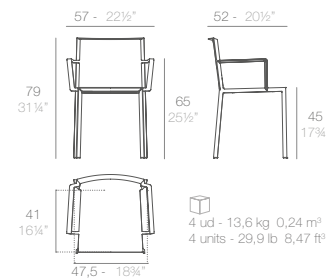

VOXEL armchair.

	Price per unit Precio unidad
Basic. Básico.	- 51031
Lacquered. Lacado.	- 51031F
Cushion. Acolchado. (Draion)	- 51031DCO
Cushion. Acolchado. (Nautic)	- 51031CO
Cushion. Acolchado. (Silvertex, Crevin, Savane, Heritage)	- 51031CCO

Stackable Apilable 4 max.

Color swatches: WHITE, BLACK, ECRU, RED, BRONZE, ALMOND, NAVY, TORTORA, ANTHRACITE.