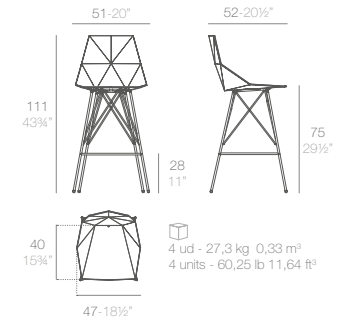

BROOKLYN bar stool.

Basic. Básico.
Lacquered. Lacado.

- 65027
- 65027F

4 max.