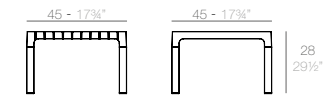

4 ud - 10,8 kg 0,05 m³
51x51x20 cm
4 units - 23,3 lb 1,73 ft³