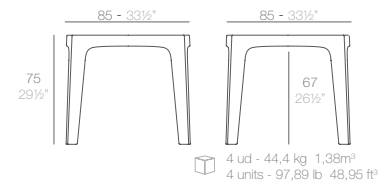

4 ud - 44,4 kg 1,38m³
4 units - 97,89 lb 48,95 ft³