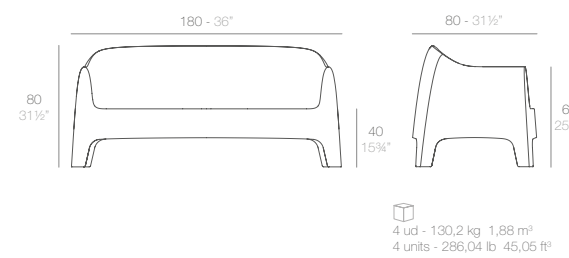

CHAIRS & SOFAS

SILLAS Y SOFÁS

SPRITZ chair.

Basic. Básico.	-	56016
Cushion. Acolchado. (Dralon)	-	56015DCC
Cushion. Acolchado. (Nautic)	-	56015CC
Cushion. Acolchado. (Silvertex, Crevin, Savane, Heritage)	-	56015CCC

Stackable Apilable
10 max.

SOLID chair.

Basic. Básico.	-	55024
Cushion. Acolchado. (Dralon)	-	55024DCC
Cushion. Acolchado. (Nautic)	-	55024CC
Cushion. Acolchado. (Silvertex, Crevin, Savane, Heritage)	-	55024CCC

Stackable Apilable
8 max.

SPRITZ chair with arms.

Basic. Básico.	-	56015
Cushion. Acolchado. (Dralon)	-	56015DCC
Cushion. Acolchado. (Nautic)	-	56015CC
Cushion. Acolchado. (Silvertex, Crevin, Savane, Heritage)	-	56015CCC

Stackable Apilable
8 max.

SOLID armchair.

Basic. Básico.	-	55027
Cushion. Acolchado. (Dralon)	-	55027DCC
Cushion. Acolchado. (Nautic)	-	55027CC
Cushion. Acolchado. (Silvertex, Crevin, Savane, Heritage)	-	55027CCC

Stackable Apilable
4 max.

SPRITZ armchair.

Basic. Básico.	-	56017
Cushion. Acolchado. (Dralon)	-	56017DCC
Cushion. Acolchado. (Nautic)	-	56017CC
Cushion. Acolchado. (Silvertex, Crevin, Savane, Heritage)	-	56017CCC

Stackable Apilable
8 max.

SOLID lounge chair.

Basic. Básico.	-	55023
Cushion. Acolchado. (Dralon)	-	55023DCC
Cushion. Acolchado. (Nautic)	-	55023CC
Cushion. Acolchado. (Silvertex, Crevin, Savane, Heritage)	-	55023CCC

Stackable Apilable
4 max.

NEW SPRITZ lounge chair.

Basic. Básico.	-	56024
Cushion. Acolchado. (Dralon)	-	56024DCC
Cushion. Acolchado. (Nautic)	-	56024CC
Cushion. Acolchado. (Silvertex, Crevin, Savane, Heritage)	-	56024CCC

Stackable Apilable
4 max.

SOLID sofa.

Basic. Básico.	-	55022
Cushion. Acolchado. (Dralon)	-	55022DCC
Cushion. Acolchado. (Nautic)	-	55022CC
Cushion. Acolchado. (Silvertex, Crevin, Savane, Heritage)	-	55022CCC