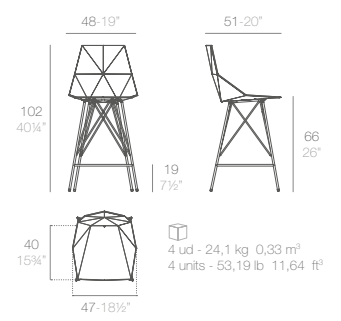

WALL STREET stool.

Basic. Básico.

- 65017