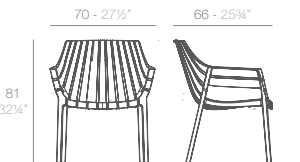

Basic. Básico.	-	56024
Cushion. Acolchado. (Dralon)	-	56024DCC
Cushion. Acolchado. (Nautic)	-	56024CC
Cushion. Acolchado. (Silvertex, Crevin, Savane, Heritage)	-	56024CCC

Stackable Apilable
4 max.

SOLID sofa.

Basic. Básico.	-	55022
Cushion. Acolchado. (Dralon)	-	55022DCC
Cushion. Acolchado. (Nautic)	-	55022CC
Cushion. Acolchado. (Silvertex, Crevin, Savane, Heritage)	-	55022CCC

Stackable Apilable
4 max.