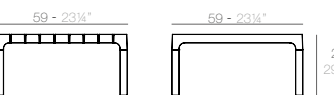

4 ud - 18,8 kg 0,08 m³
65x65x20 cm
4 units - 41 lb 2,9 ft³