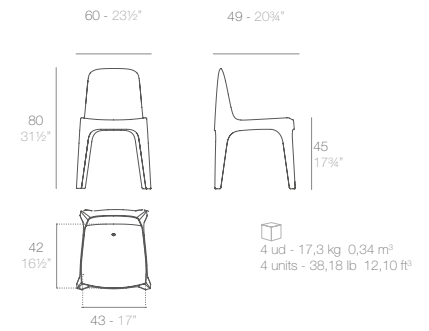

SOLID chair.

Basic. Básico.	-	55024
Cushion. Acolchado. (Dralon)	-	55024DCC
Cushion. Acolchado. (Nautic)	-	55024CC
Cushion. Acolchado. (Silvertex, Crevin, Savane, Heritage)	-	55024CCC

Stackable Apilable
8 max.