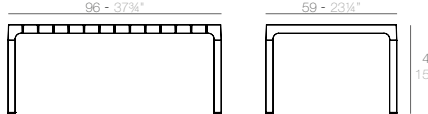

4 ud - 31,8 kg 0,13 m³
102x65x20 cm
4 units - 69 lb 4,5 ft³