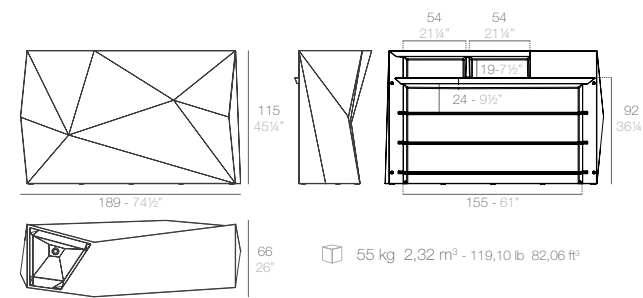

55 kg 2,32 m³ - 119,10 lb 82,06 ft³

Opcional. Optional.	
Set 2 Estantes HPL. 2-HPL Flat Shelf Set.	54113E
Cubre Barra Inox. Counter Top - Stainless Steel.	54113X
Set 8 ruedas ø40 mm con bloqueo. 8-wheel set with lock.	56001B
Bluetooth Sound System Pack 200W	54099