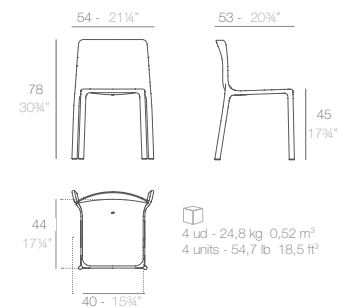

KES chair.

	Price per unit Precio unidad
Basic. Básico.	- 64018
Lacquered. Lacado.	- 64018F
Cushion. Acolchado. (Draion)	- 64018DCO
Cushion. Acolchado. (Nautic)	- 64018CO
Cushion. Acolchado. (Silvertex, Crevin, Savane, Heritage)	- 64018CCO

Stackable Apilable 12 max.

Color swatches: WHITE, BLACK, ECRU, RED, BRONZE, PICKLE, GRAY, ANTHRACITE, CRISTAL, AMBAR, FUMÉ.