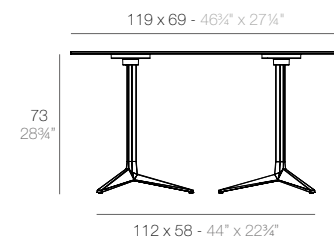

## FAZ double table base 3-leg.

113x58 cm - 44½"x22¾"

54166

54166T

1 ud - 8,8 kg 0,23 m³ - 19,58 lb 8,34 ft³