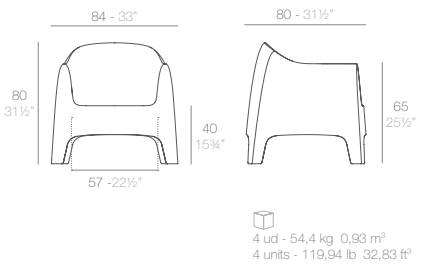

SOLID lounge chair.

Basic. Básico.	-	55023
Cushion. Acolchado. (Dralon)	-	55023DCC
Cushion. Acolchado. (Nautic)	-	55023CC
Cushion. Acolchado. (Silvertex, Crevin, Savane, Heritage)	-	55023CCC

Stackable Apilable
4 max.