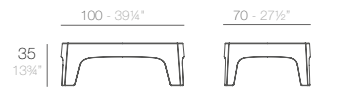

4 ud - 41,3 kg 0,58 m³
4 units - 91,02 lb 20,51 ft³