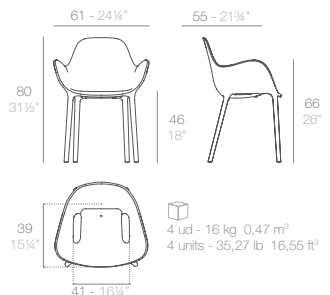

FAZ INOX. LEGS chair.

- Basic. Básico. - 54044
- Lacquered. Lacado. - 54044F

- Cushion. Acolchado. (Draon) - 54044DCO
- Cushion. Acolchado. (Nautic) - 54044CO
- Cushion. Acolchado. (Silvertex, Crevin, Savane, Heritage) - 54044CCO