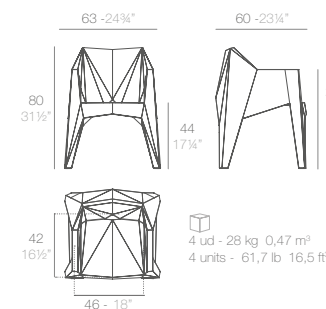

VOXEL chair.

	Price per unit Precio unidad
Basic. Básico.	- 51033
Lacquered. Lacado.	- 51033F
Cushion. Acolchado. (Draion)	- 51033DCO
Cushion. Acolchado. (Nautic)	- 51033CO
Cushion. Acolchado. (Silvertex, Crevin, Savane, Heritage)	- 51033CCO

Stackable Apilable 4 max.

Color swatches: WHITE, BLACK, ECRU, RED, BRONZE, ALMOND, NAVY, TORTORA, ANTHRACITE.