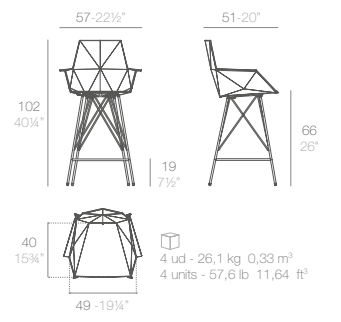

BROOKLYN counter stool.

Basic. Básico.
Lacquered. Lacado.

- 65028
- 65028F

4 max.