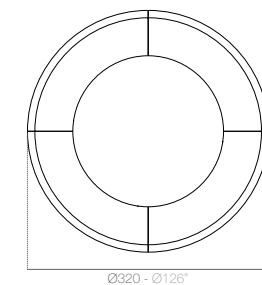

SETTING EXAMPLES - EJEMPLOS DE CONFIGURACIÓN

4 x 56002 Barra curva - Curved counter