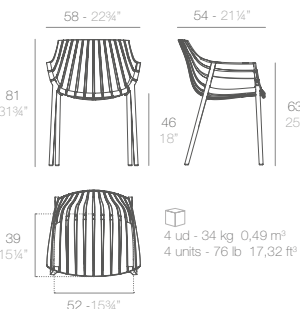

CHAIRS & SOFAS

SILLAS Y SOFÁS

SPRITZ chair.

Basic. Básico.	-	56016
Cushion. Acolchado. (Dralon)	-	56015DCC
Cushion. Acolchado. (Nautic)	-	56015CC
Cushion. Acolchado. (Silvertex, Crevin, Savane, Heritage)	-	56015CCC

Stackable Apilable
10 max.

SOLID chair.

Basic. Básico.	-	55024
Cushion. Acolchado. (Dralon)	-	55024DCC
Cushion. Acolchado. (Nautic)	-	55024CC
Cushion. Acolchado. (Silvertex, Crevin, Savane, Heritage)	-	55024CCC

Stackable Apilable
8 max.

SPRITZ chair with arms.

Basic. Básico.	-	56015
Cushion. Acolchado. (Dralon)	-	56015DCC
Cushion. Acolchado. (Nautic)	-	56015CC
Cushion. Acolchado. (Silvertex, Crevin, Savane, Heritage)	-	56015CCC

Stackable Apilable
8 max.

SOLID armchair.

Basic. Básico.	-	55027
Cushion. Acolchado. (Dralon)	-	55027DCC
Cushion. Acolchado. (Nautic)	-	55027CC
Cushion. Acolchado. (Silvertex, Crevin, Savane, Heritage)	-	55027CCC

Stackable Apilable
4 max.

SPRITZ armchair.

Basic. Básico.	-	56017
Cushion. Acolchado. (Dralon)	-	56017DCC
Cushion. Acolchado. (Nautic)	-	56017CC
Cushion. Acolchado. (Silvertex, Crevin, Savane, Heritage)	-	56017CCC

Stackable Apilable
8 max.

SOLID lounge chair.

Basic. Básico.	-	55023
Cushion. Acolchado. (Dralon)	-	55023DCC
Cushion. Acolchado. (Nautic)	-	55023CC
Cushion. Acolchado. (Silvertex, Crevin, Savane, Heritage)	-	55023CCC

Stackable Apilable
4 max.

NEW SPRITZ lounge chair.

Basic. Básico.	-	56024
Cushion. Acolchado. (Dralon)	-	56024DCC
Cushion. Acolchado. (Nautic)	-	56024CC
Cushion. Acolchado. (Silvertex, Crevin, Savane, Heritage)	-	56024CCC

Stackable Apilable
4 max.

SOLID sofa.

Basic. Básico.	-	55022
Cushion. Acolchado. (Dralon)	-	55022DCC
Cushion. Acolchado. (Nautic)	-	55022CC
Cushion. Acolchado. (Silvertex, Crevin, Savane, Heritage)	-	55022CCC